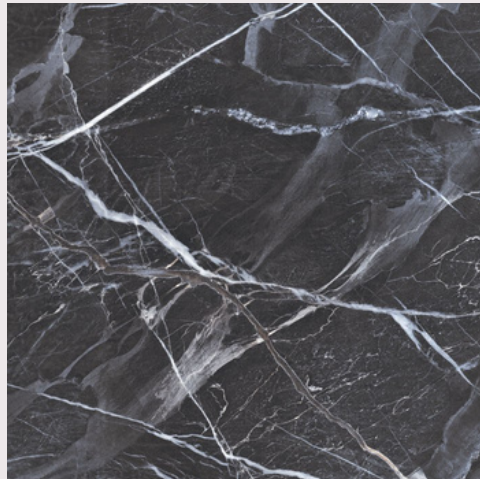

60x120

60x60

30x60

MERLETTO - Rektifiziert

Oberfläche

Matt

Format

60x120, 60x60, 30x60

Fliesenstärke

8.5mm