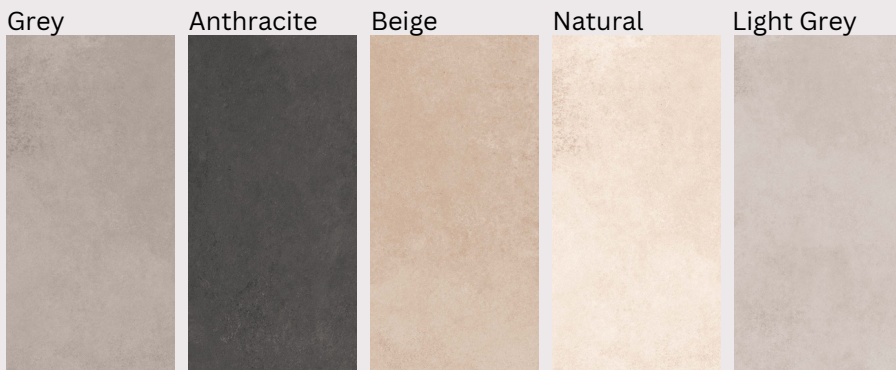

60x120
EVOQUE - Rektifiziert

Oberfläche Matt
Fliesenstärke 8.5mm