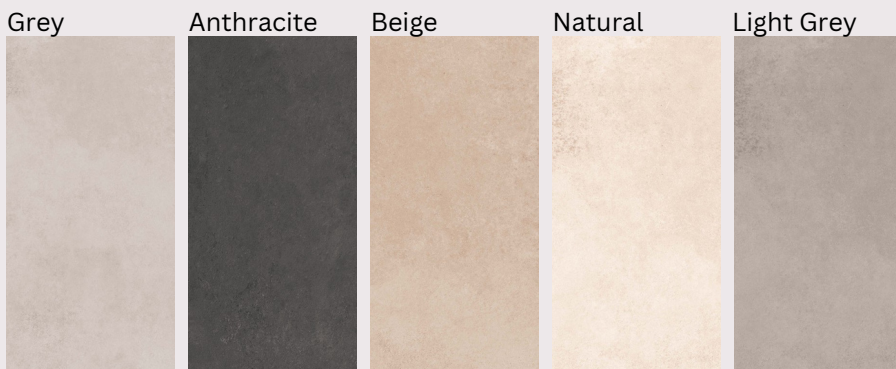

30x60
EVOQUE - Rektifiziert

Oberfläche Matt
Fliesenstärke 8.5mm